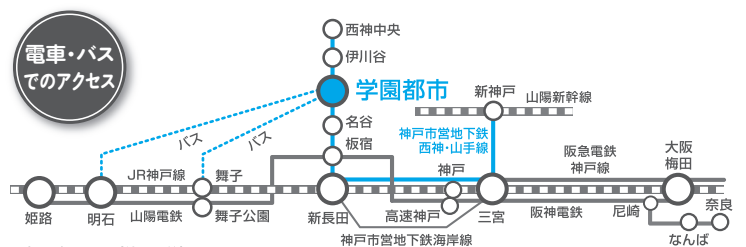

# 2020年度キャリアアップセミナー (ホテル・ブライダル)

コーディネーター／流通科学大学 人間社会学部  
高田 宏・石橋 仁美

	テーマ	講師	場所
2月24日 水	10:00～11:30 宿泊の仕事の本質	山根 朋之 リーガロイヤルホテル 副総支配人兼宿泊部長	流通科学大学
	11:40～13:10 地域貢献とレジャー事業開発	加藤 友康 カープレジャーグループ 代表取締役兼 CEO	
	14:00～15:30 ホスピタリティを再考する ー日本の「かたち」が旅館にあるー	山内 理江 「祇をん新門荘」女将 (協力 日本旅館協会関西支部連合会)	
	15:40～17:10 料飲の仕事の本質	古澤 孝之 リーガロイヤルホテル マスターバーテンダー	
2月25日 木	10:30～12:00 結婚と婚業界の今	中島 みき 株式会社リクルートマーケティングパートナーズ ゼクシィ関西グループマネジャー	ザ・ガーデン・プレイス 蘇州園
	13:00～14:30 ザ・ガーデン・プレイス蘇州園の魅力	村田 智則 ザ・ガーデン・プレイス蘇州園 村田総支配人	
	14:40～16:00 ザ・ガーデン・プレイス蘇州園見学		
2月26日 金	10:30～12:00 総支配人からのメッセージ	伊藤 剛 神戸ポートピアホテル 取締役総支配人	神戸ポートピアホテル
	13:00～14:30 ホテルにおけるマーケティング	吉備 由佳 神戸ポートピアホテル 事業部長	
	14:40～16:00 神戸ポートピアホテル見学		
2月27日 土	10:30～12:00 ホテルを目指す学生に 「何を学ぶべきか」	近藤 寛和 株式会社宿屋塾 代表取締役	流通科学大学
	12:50～14:20 こんな学生が欲しい *関西3ホテルの人事担当者による パネルディスカッション	木村 寿代 神戸ポートピアホテル 管理本部人事総務部支配人代理	
		針辻 真澄 株式会社ロイヤルホテル 人事部調査役	
		植村 守 ウエスティンホテル大阪 人事部課長	
	14:30～16:00 「就活の極意」	久保 亮吾 株式会社リクラブ 代表取締役	
16:00～17:00 まとめ・ディスカッション			

\*日により時間帯が異なりますのでご注意ください。 \*2/25・26は現地集合、現地解散となります。

◎ **受講料 無料** (会場までの交通費は自己負担)

◎ **参加資格** 全日程・全講義に参加できる方 (定員40名程度)

◎ **日程** 2021年2月24日(水)～2月27日(土)

◎ **場所** 流通科学大学

2月25日(木)はザ・ガーデン・プレイス蘇州園

2月26日(金)は神戸ポートピアホテル

◎ **お申し込み方法** 下記サイトからエントリーしてください。

<https://www.umds.ac.jp/careerup-seminar-hotel2020/>  
エントリーに関しては上記サイトの案内にしてください。

大阪方面から(約60分)  
●JR・阪神・阪急「神戸三宮」駅より神戸市営地下鉄「西神中央方面」に乗り換え、「学園都市」駅下車(約23分)、北へ徒歩5分  
●山陽新幹線「新神戸」駅より神戸市営地下鉄「西神中央方面」に乗り換え、「学園都市」駅下車(約25分)、北へ徒歩5分  
姫路・明石方面から  
●JR「新長田」駅より神戸市営地下鉄「西神中央方面」に乗り換え、「学園都市」駅下車(約13分)、北へ徒歩5分  
●JR「舞子」駅より「学園都市駅行き」のバスに乗り、「学園都市」駅下車(約30分)、北へ徒歩約5分  
奈良方面から  
●近畿→阪神なんば線経由、「神戸三宮」駅より神戸市営地下鉄「西神中央方面」に乗り換え、「学園都市」駅下車(約23分)、北へ徒歩5分